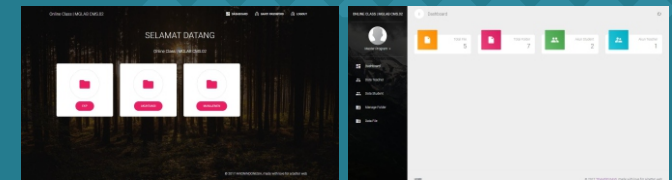

### SOFTWARE MANAGEMENT PEMBELAJARAN

MGLab

Guru bisa meng-upload materi  
pembelajaran materi secara online  
dan siswa bisa mendownload materi tersebut secara online